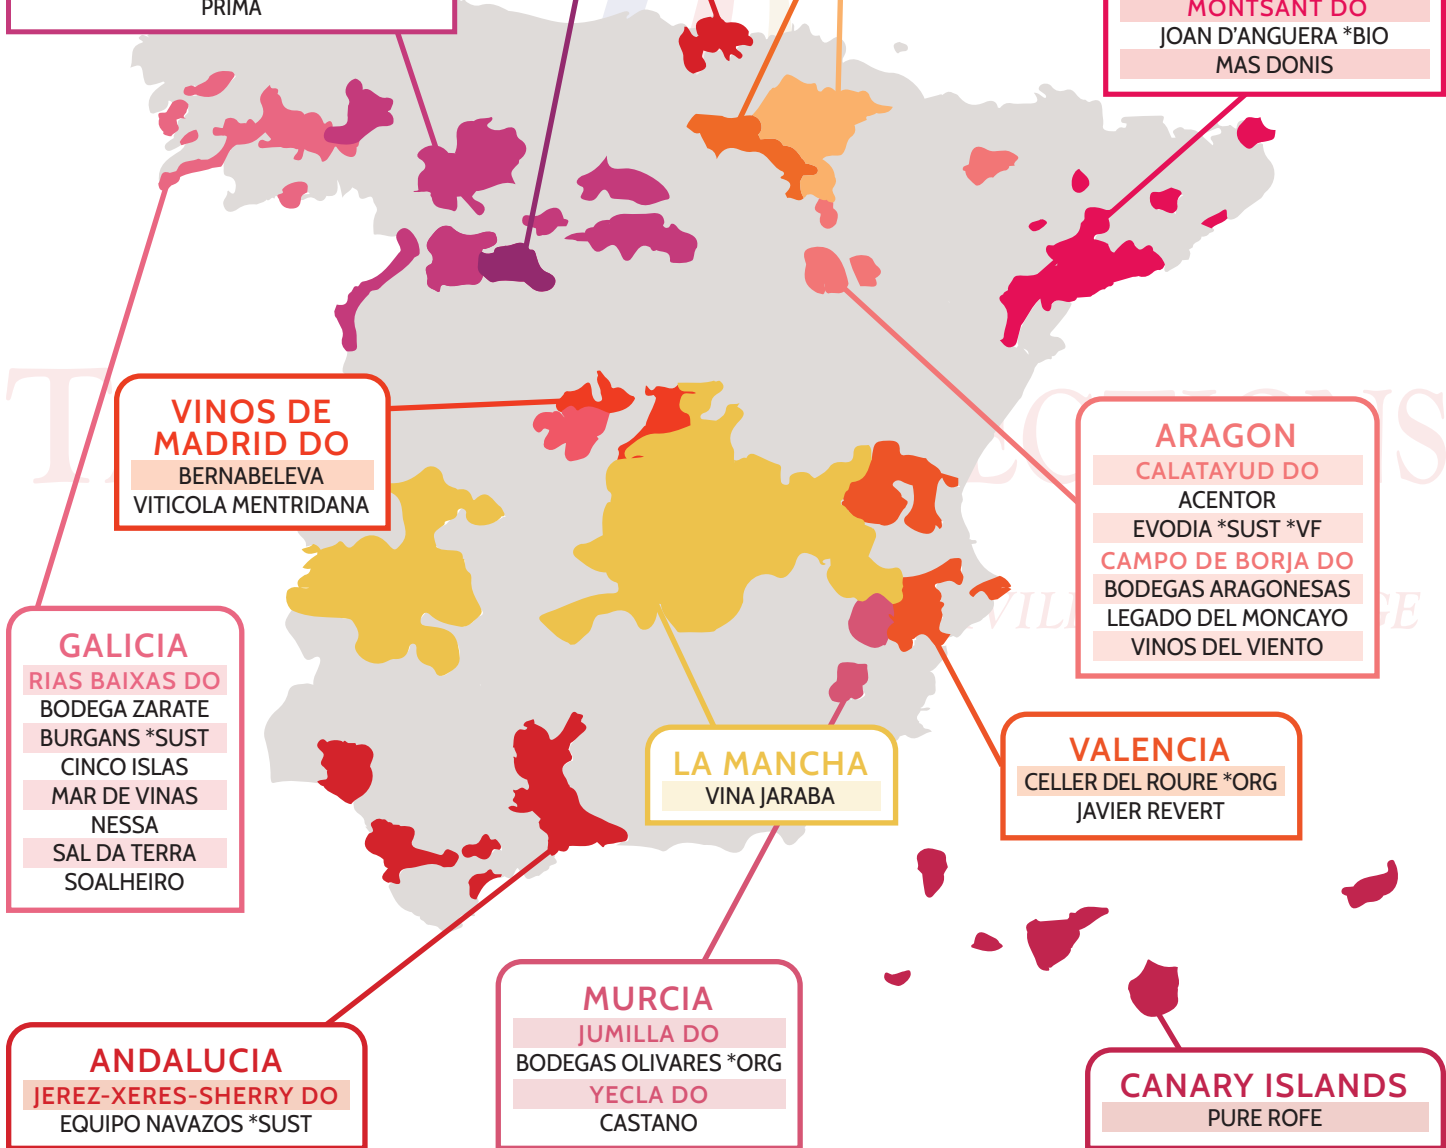

PRIORAT DOC
ALVARO PALACIOS *ORG
CLOS ERASMUS *ORG
CELLAR CAL PLA
FAMILIA NIN-ORTIZ *ORG *BIO
FERRER BOBET
MAS DOIX

PENEDES DO
AZIMUT *ORG

CAVA DO
BIUTIFUL
CASAS DEL MAR

CORPINNAT
GRAMONA *ORG *BIO

EMPORDA DO
ESPELT *ORG

TERRA ALTA DO
HERENCIA ALTES *ORG

MONTSANT DO
JOAN D'ANGUERA *BIO
MAS DONIS

VINOS DE MADRID DO
BERNABEVEVA
VITICOLA MENTRIDANA

ARAGON

CALATAYUD DO
ACENTOR
EVODIA *SUST *VF

CAMPO DE BORJA DO
BODEGAS ARAGONESAS
LEGADO DEL MONCAYO
VINOS DEL VIENTO

GALICIA

RIAS BAIXAS DO
BODEGA ZARATE
BURGANS *SUST
CINCO ISLAS
MAR DE VINAS
NESSA
SAL DA TERRA
SOALHEIRO

LA MANCHA
VINA JARABA

VALENCIA
CELLER DEL ROURE *ORG
JAVIER REVERT

ANDALUCIA

JEREZ-XERES-SHERRY DO
EQUIPO NAVAZOS *SUST

MURCIA

JUMILLA DO
BODEGAS OLIVARES *ORG
YECLA DO
CASTANO

CANARY ISLANDS
PURE ROFE

CERTIFICATIONS

Many of our producers practice tenants of organic/sustainable farming and biodynamic wine making. We are only noting the wineries here that have certifications in these practices.