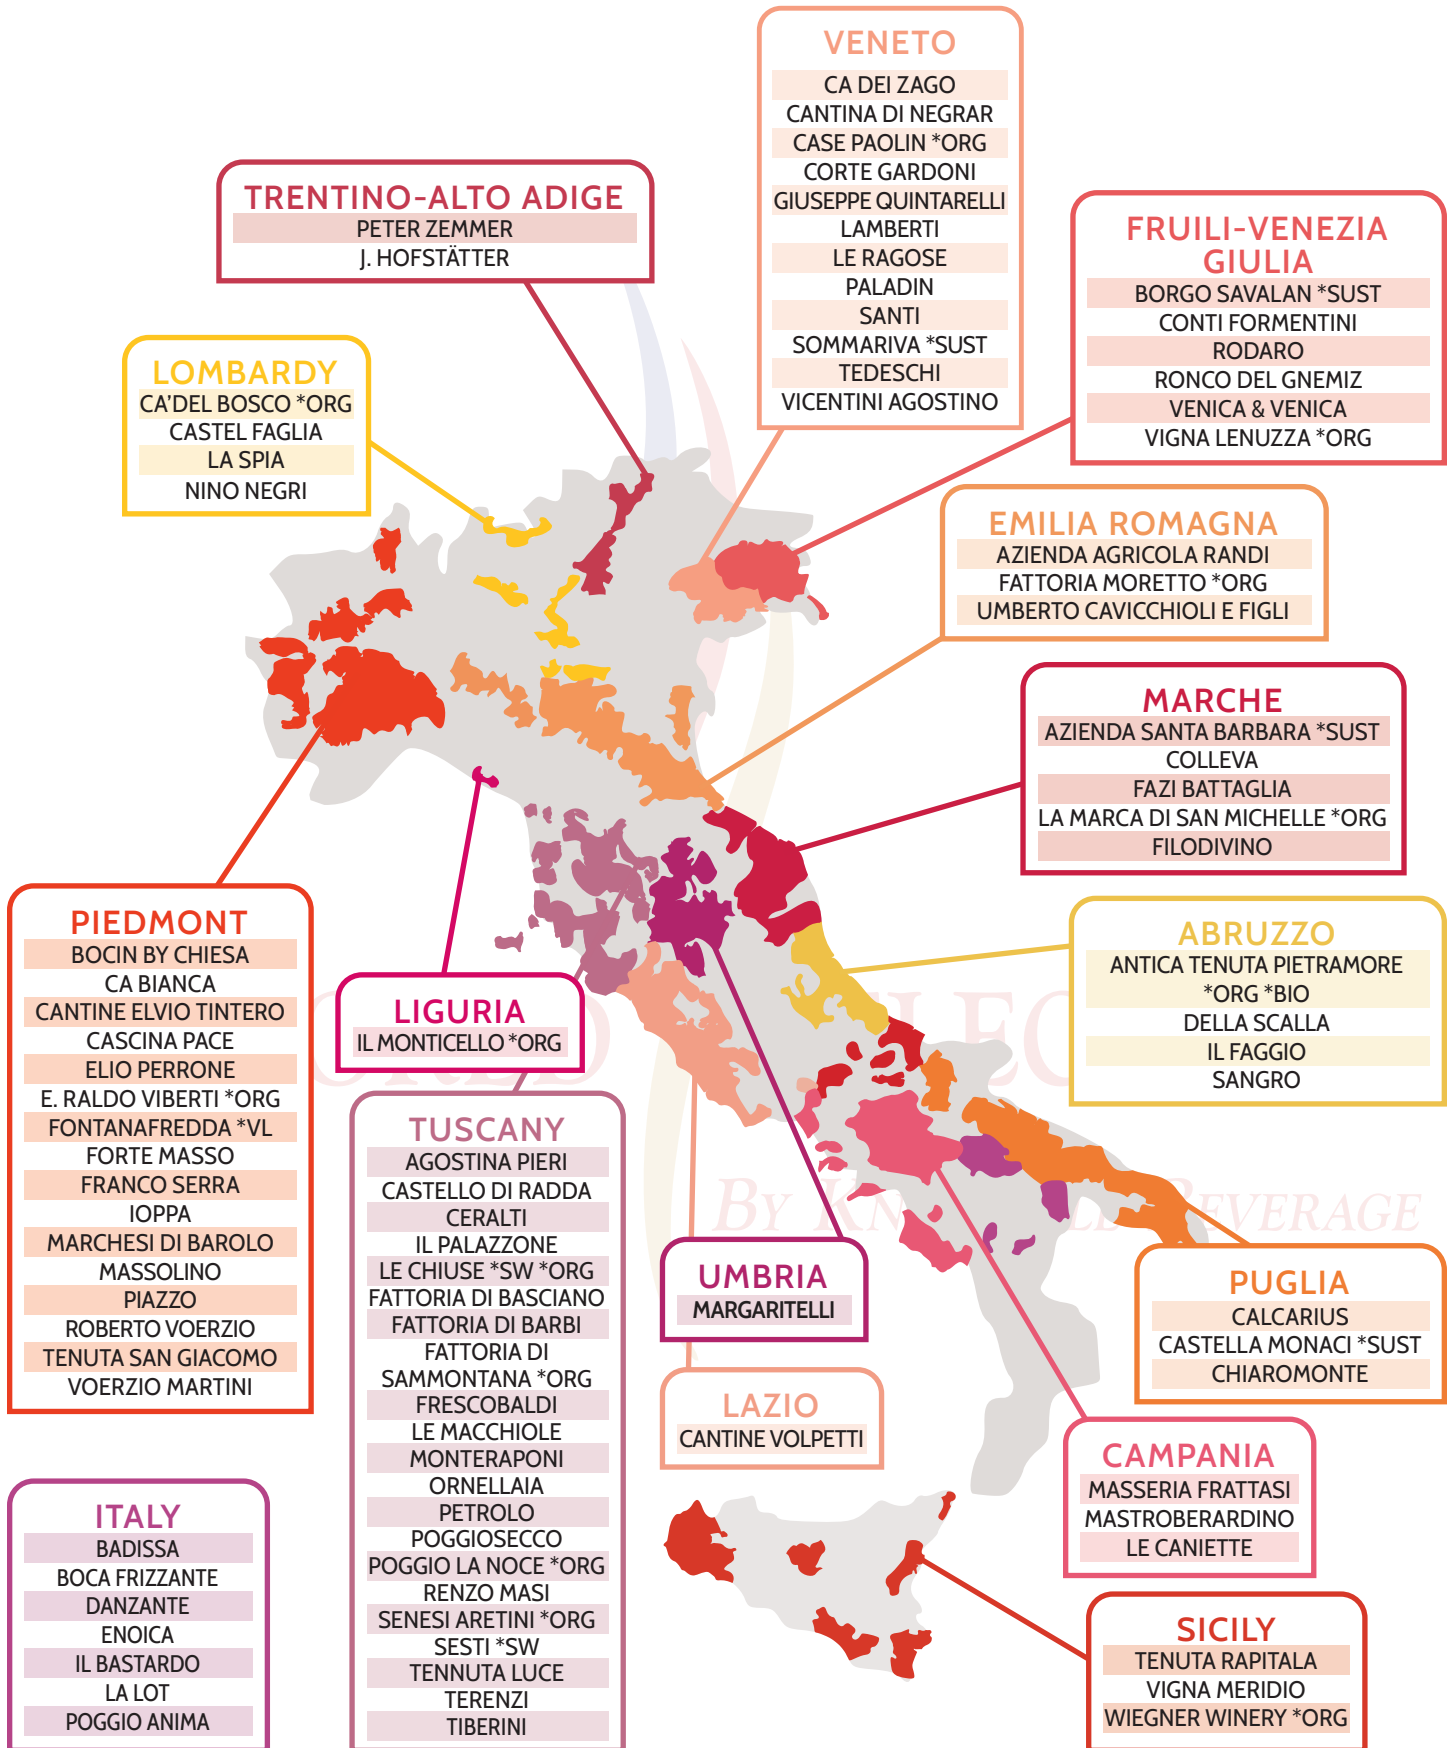

WINES OF ITALY