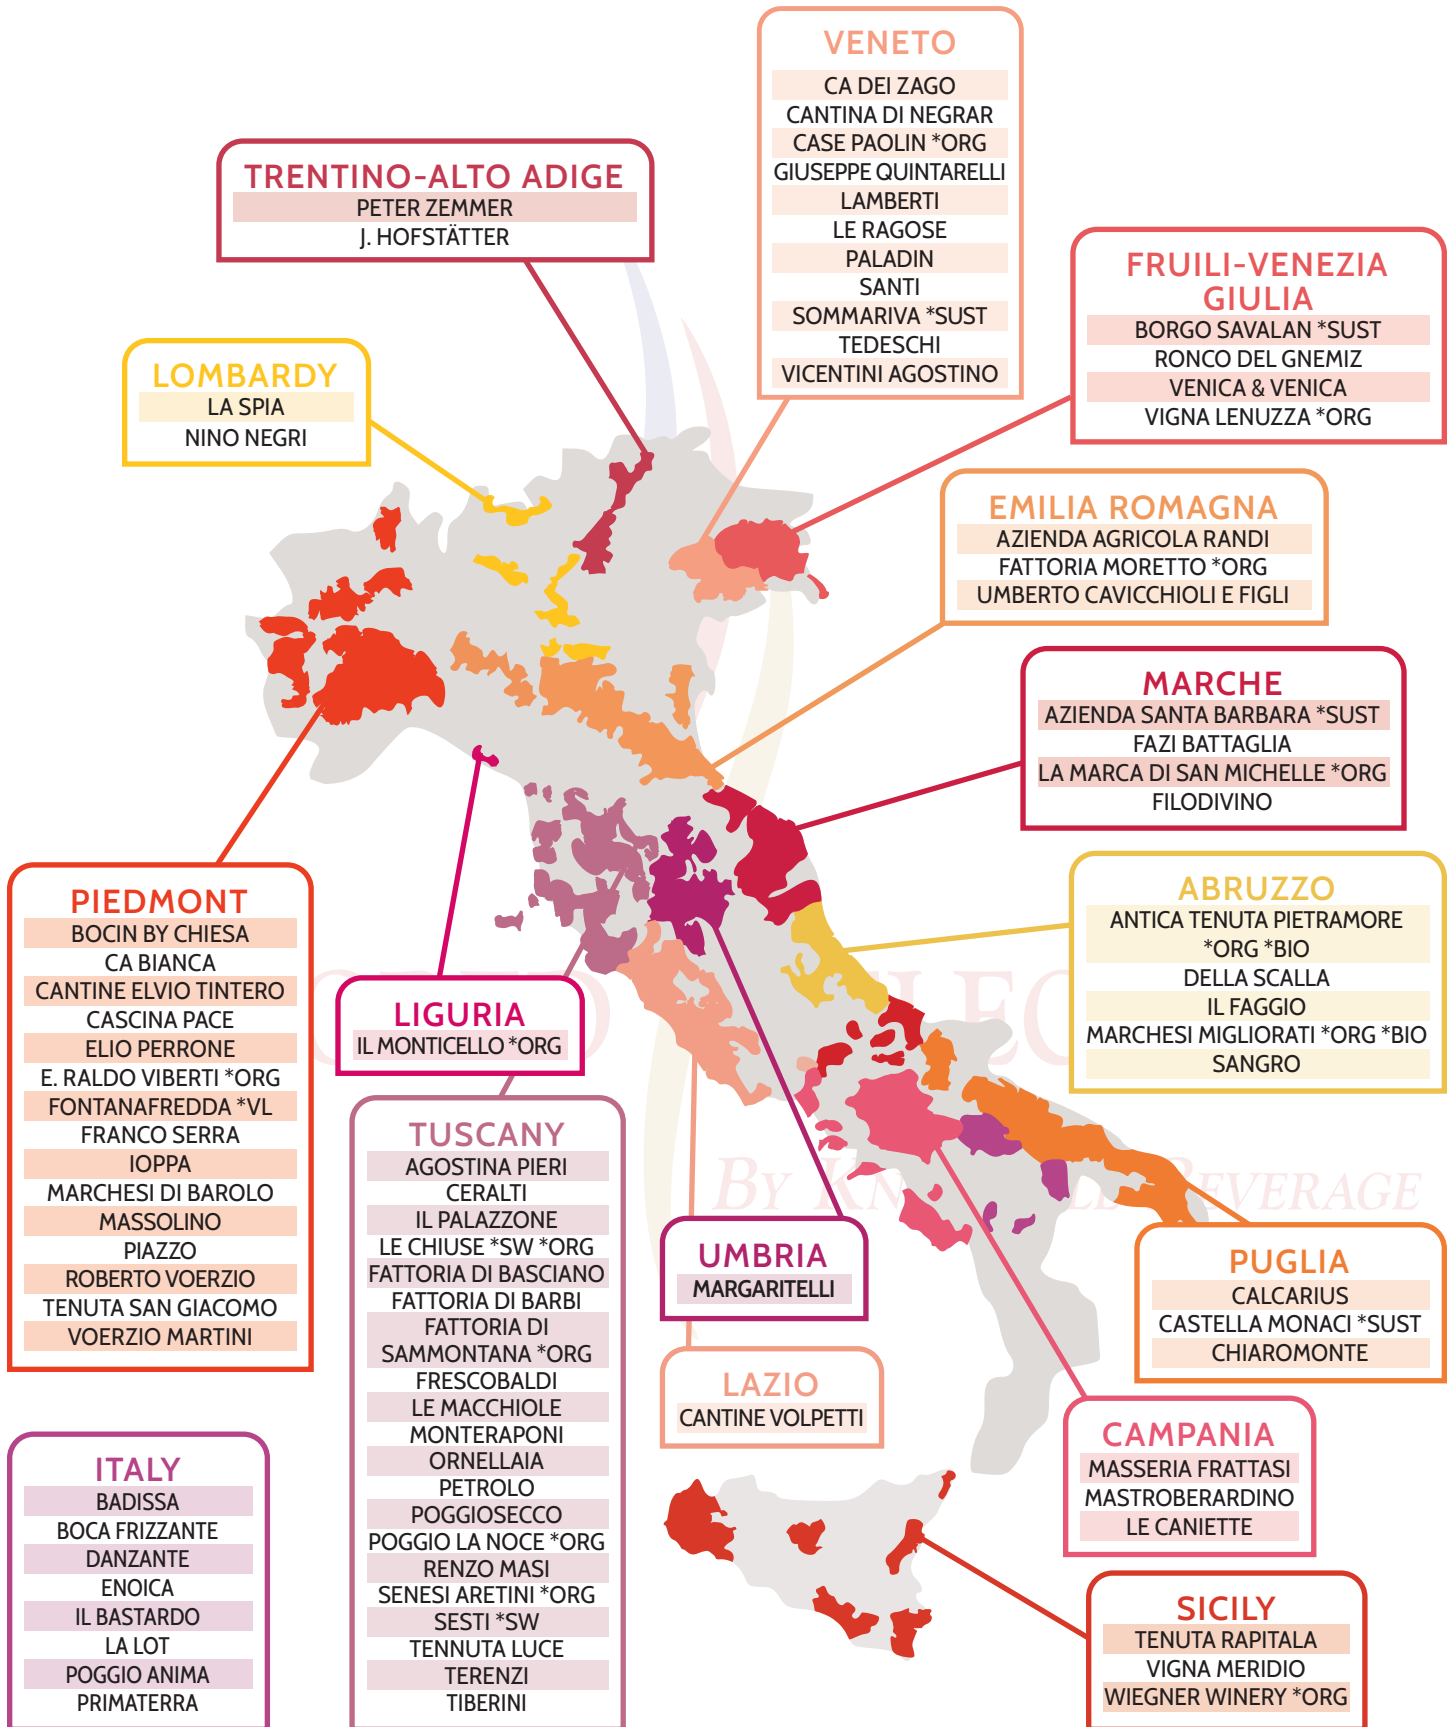

WINES OF ITALY