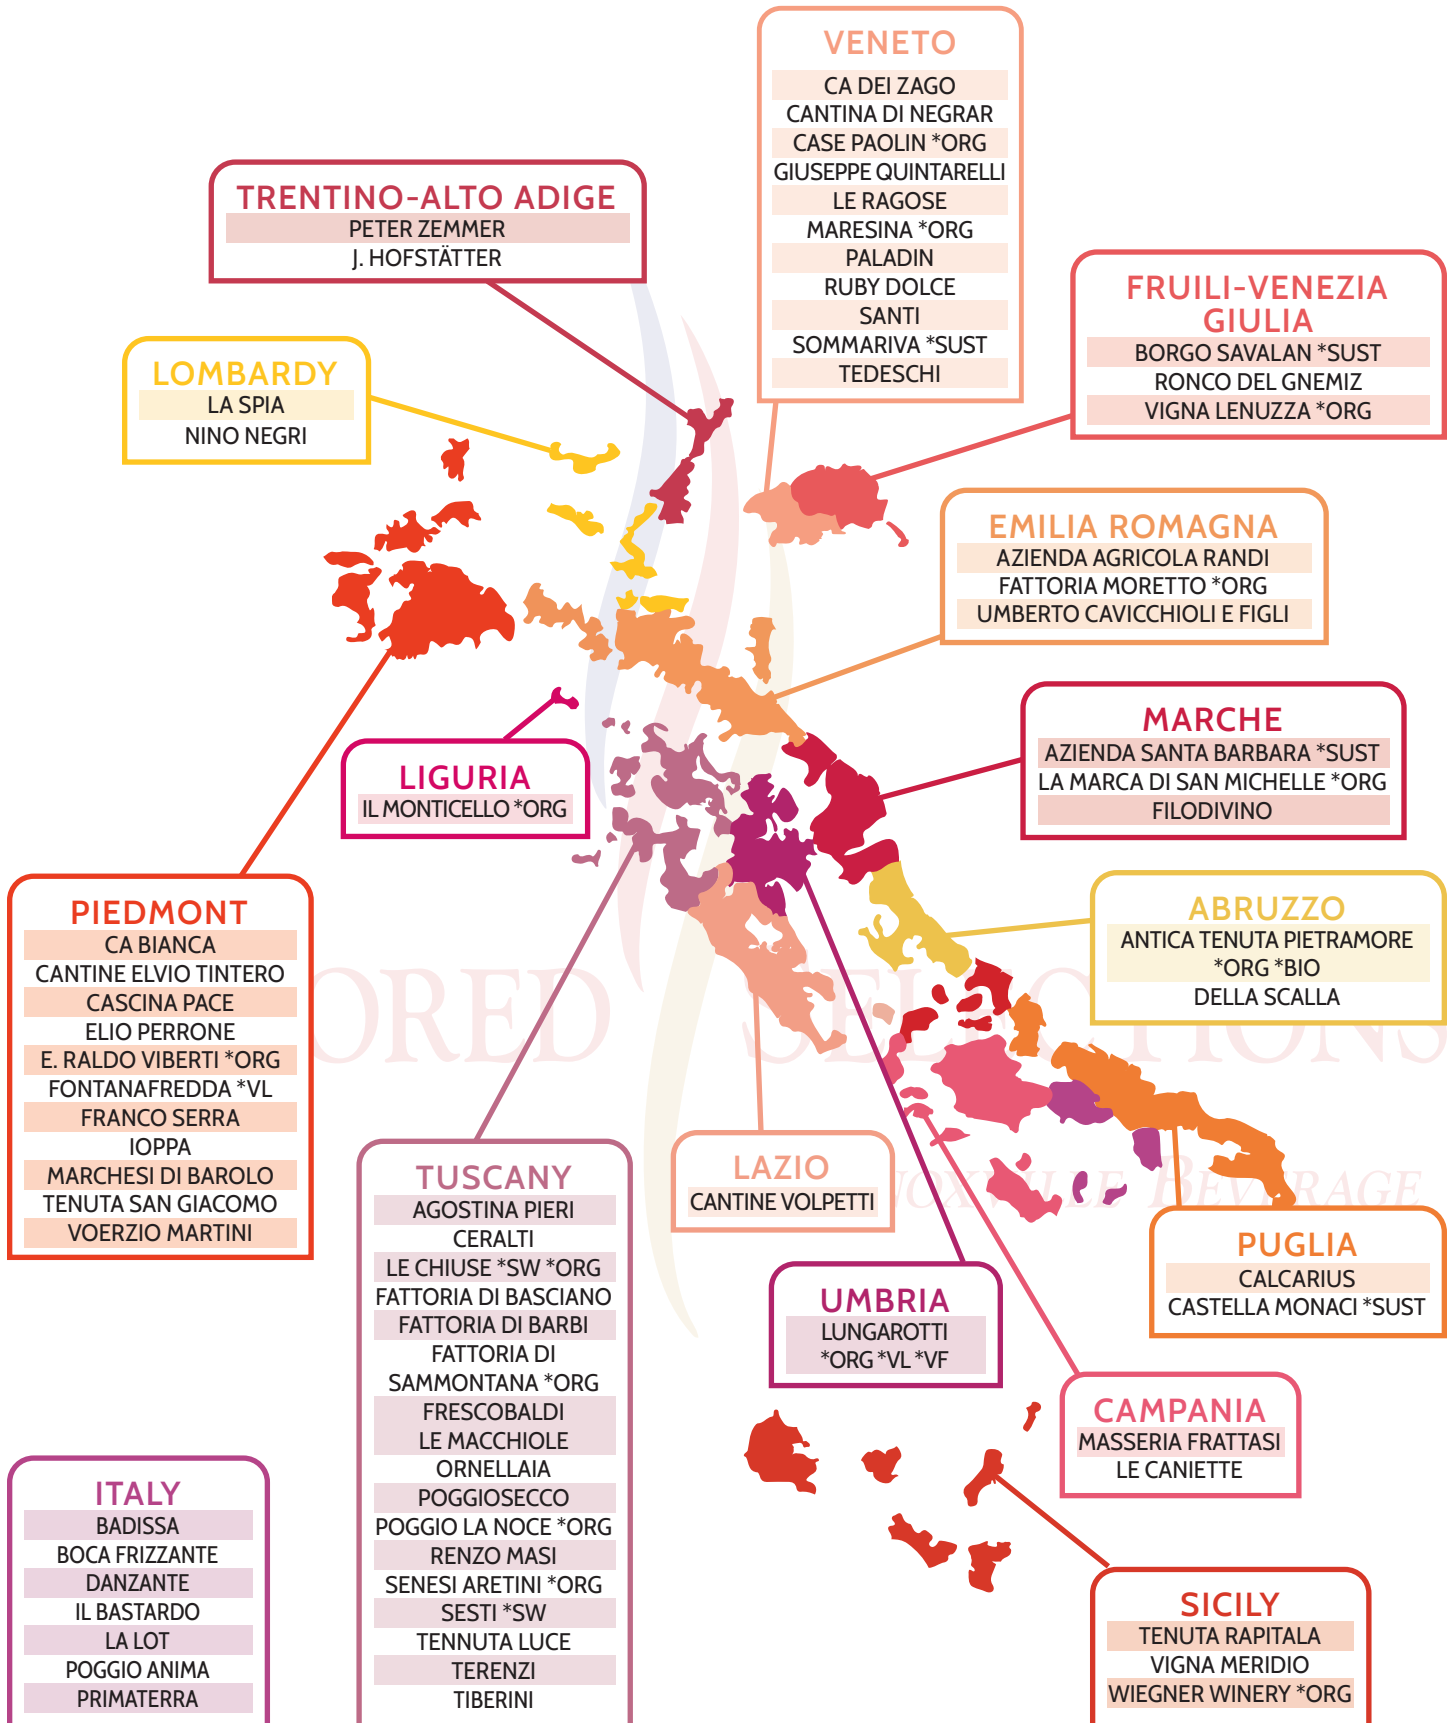

## BURGUNDY

ALBERT BICHOT (\*ORG COTE  
D'OR & MERCUREY ESTATES)  
DOMAINE DUJAC  
DOMAINE FAIVELEY  
DOMAINE TAUPENOT-MERME  
JEAN-PHILPPE FICHET \*ORG  
MAISON JOSEPH DROUHIN  
MOREY-COFFINET \*BIO  
OLIVIER LEFLAIVE  
VAL DE MER

## BEAUJOLAIS

DOMAINE CHAPEL  
MARCEL LAPIERRE \*ORG  
STEPHANE AVIRON

TAILORED WINE SELECTIONS  
KNOXVILLE BEVERAGE

# WINES OF ITALY